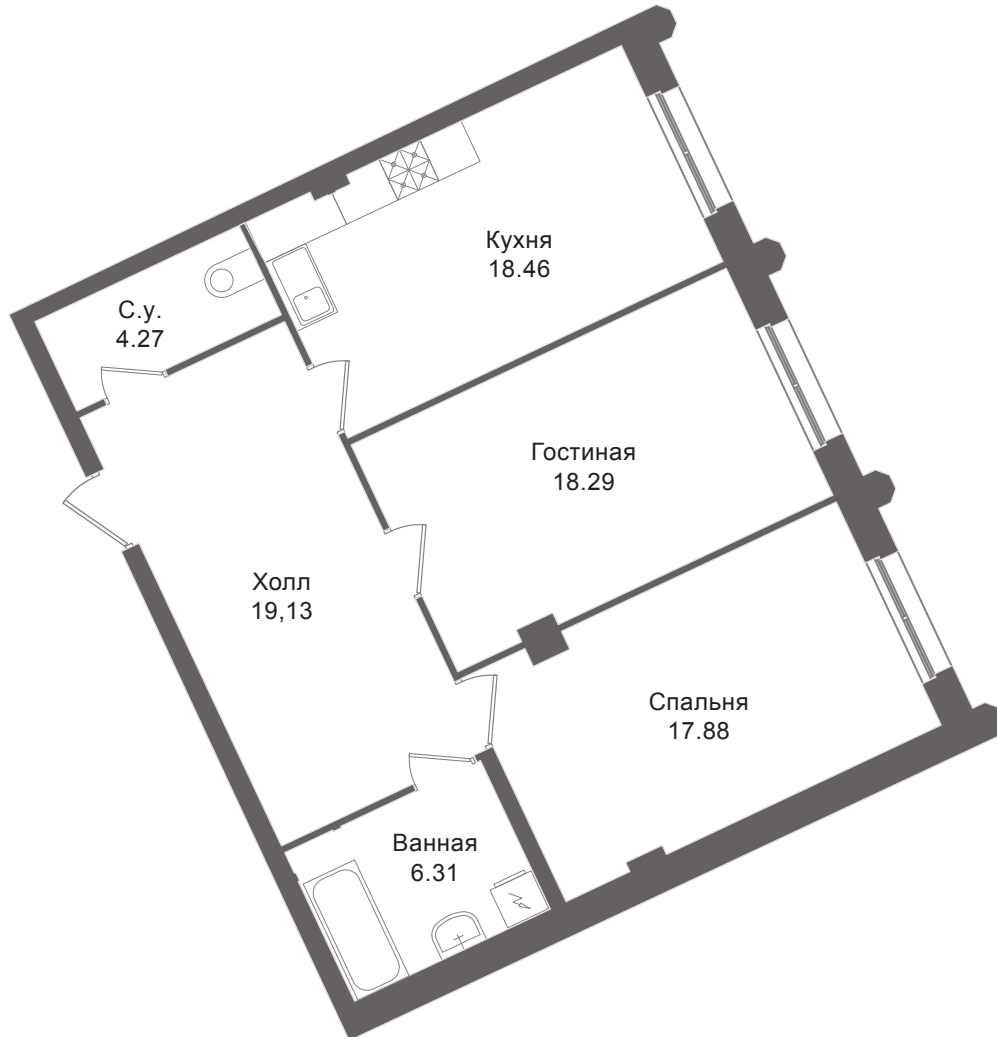

КЛУБНЫЙ ДОМ
УЛИЦА ЭСПЕРОВА, 16/23

ДЕВЕЛОПЕР

ЕВРОСТРОЙ

+7 (812) 66 888 88

www.esgroup.ru