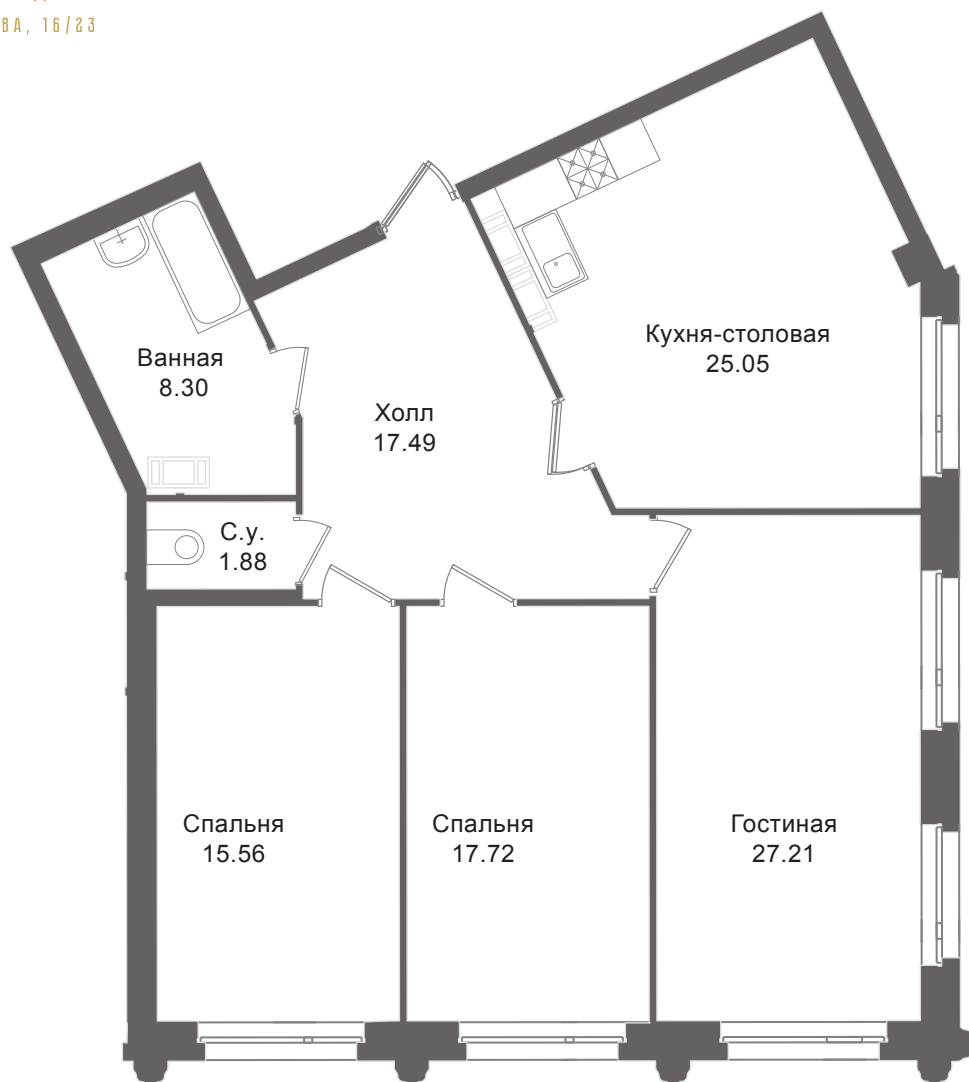

КЛУБНЫЙ ДОМ  
УЛИЦА ЭСПЕРОВА, 16/23

ДЕВЕЛОПЕР

ЕВРОСТРОЙ

+7 (812) 66 888 88

[www.esgroup.ru](http://www.esgroup.ru)