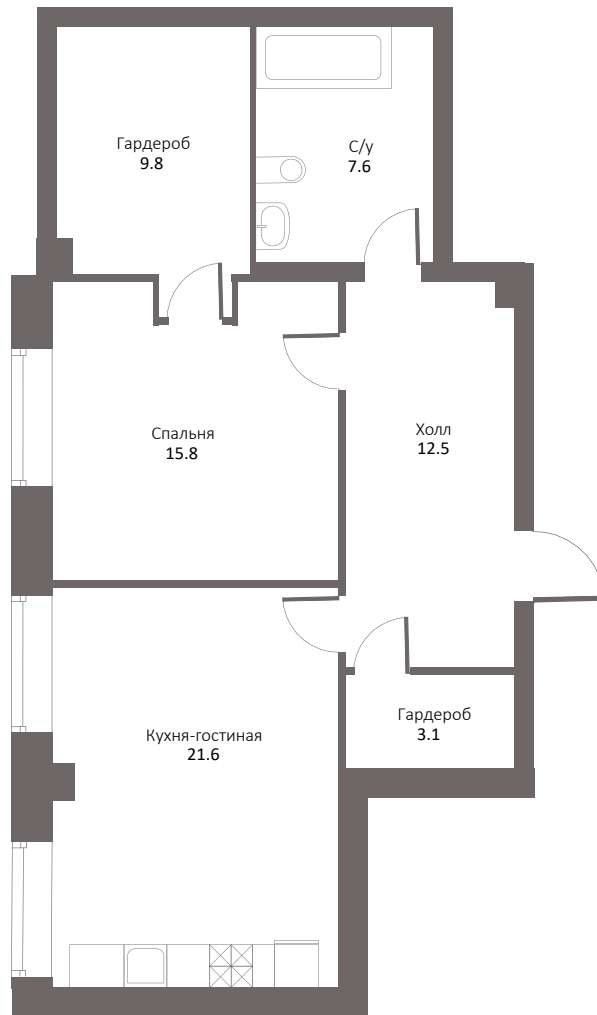

КЛУБНЫЙ ДОМ
ЭСПЕРОВА, 10, СТРОЕНИЕ 1

Квартира № 5 (2-5-2(2))

Этаж 1 | Комнат 1 | Площадь 70,4 м²

ДЕВЕЛОПЕР

ЕВРОСТРОЙ

+7 (812) 66 888 88

www.esgroup.ru