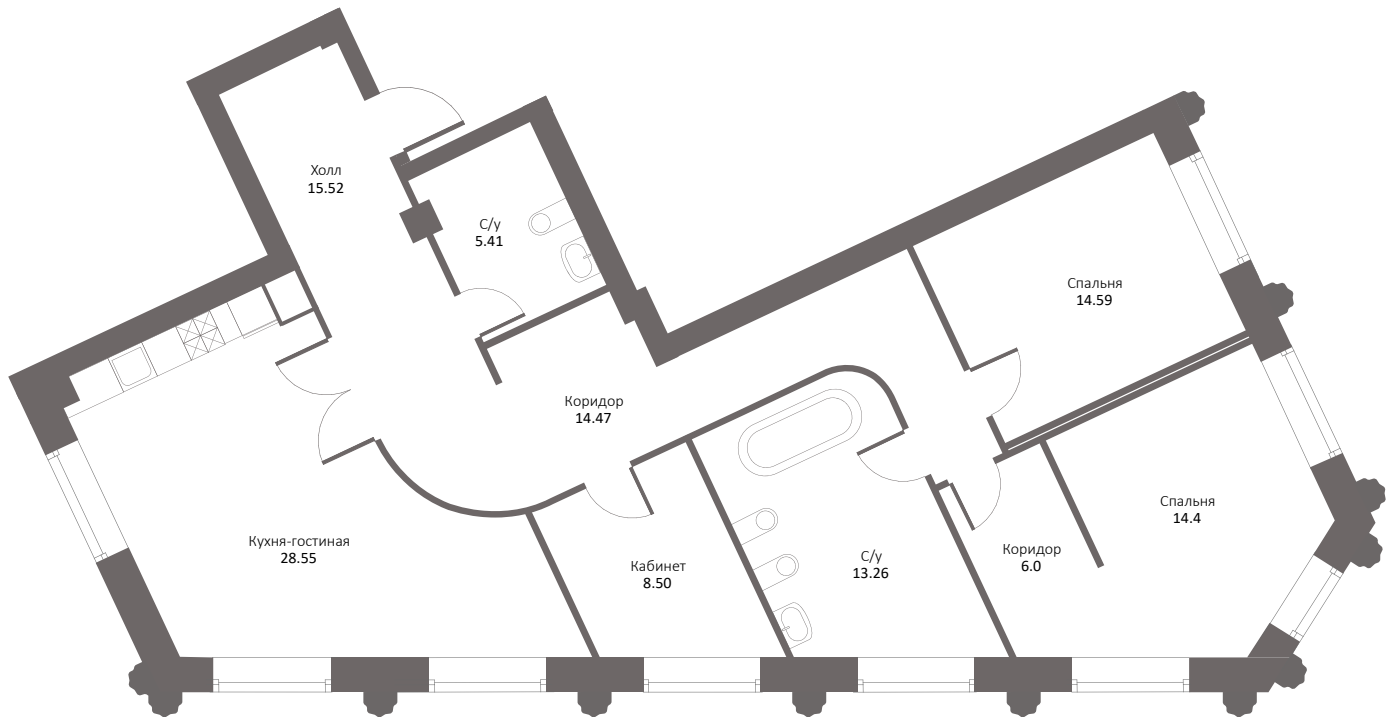

КЛУБНЫЙ ДОМ
ЭСПЕРОВА, 10, СТРОЕНИЕ 1

Квартира № 5 (2-5-5(1))

Этаж 1 | Комнат 2 | Площадь 121 м²

ДЕВЕЛОПЕР

ЕВРОСТРОЙ

+7 (812) 66 888 88

www.esgroup.ru