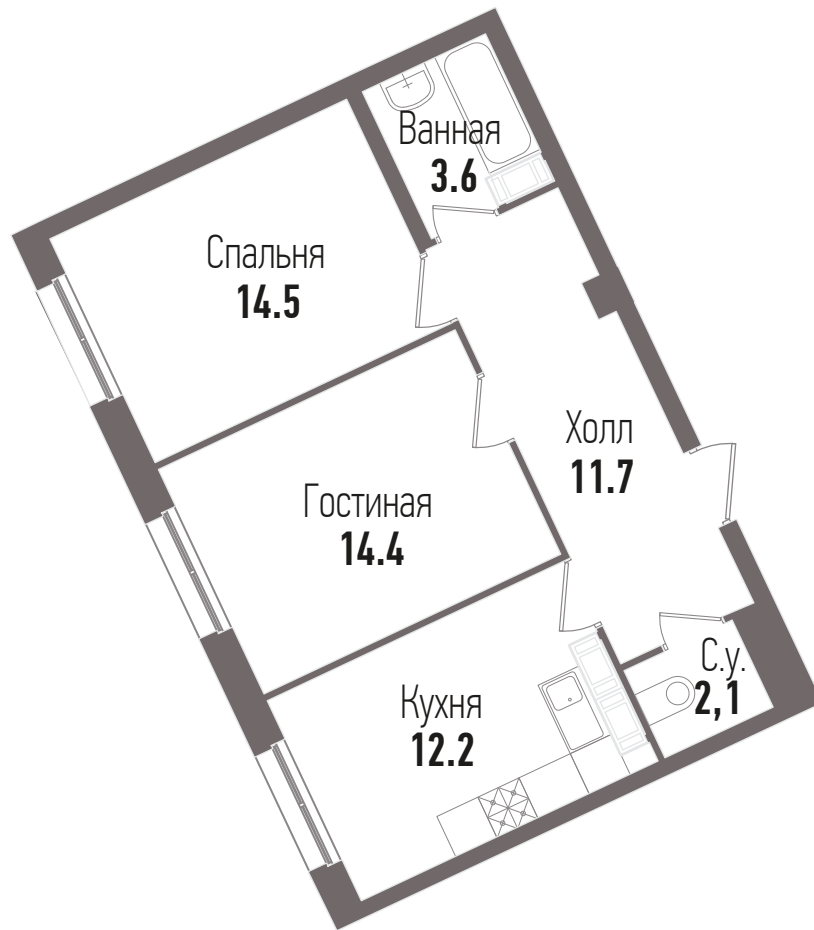

Квартира № 35 (5-1-2)

Этаж 4 | Комнат 2 | Площадь 58,5 м²

ДЕВЕЛОПЕР

ЕВРОСТРОЙ

+7 (812) 66 888 88

www.esgroup.ru