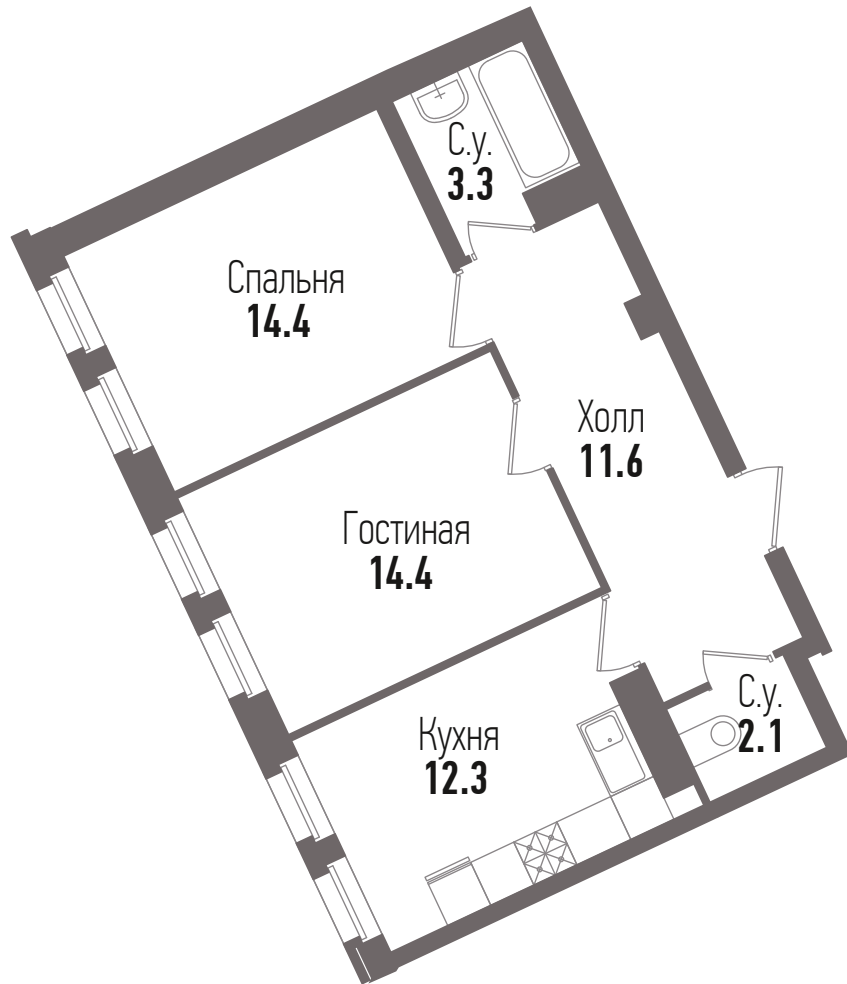

Квартира № 59 (7-1-2)

Этаж 6 | Комнат 2 | Площадь 58,4 м²

ДЕВЕЛОПЕР

ЕВРОСТРОЙ

+7 (812) 66 888 88

www.esgroup.ru