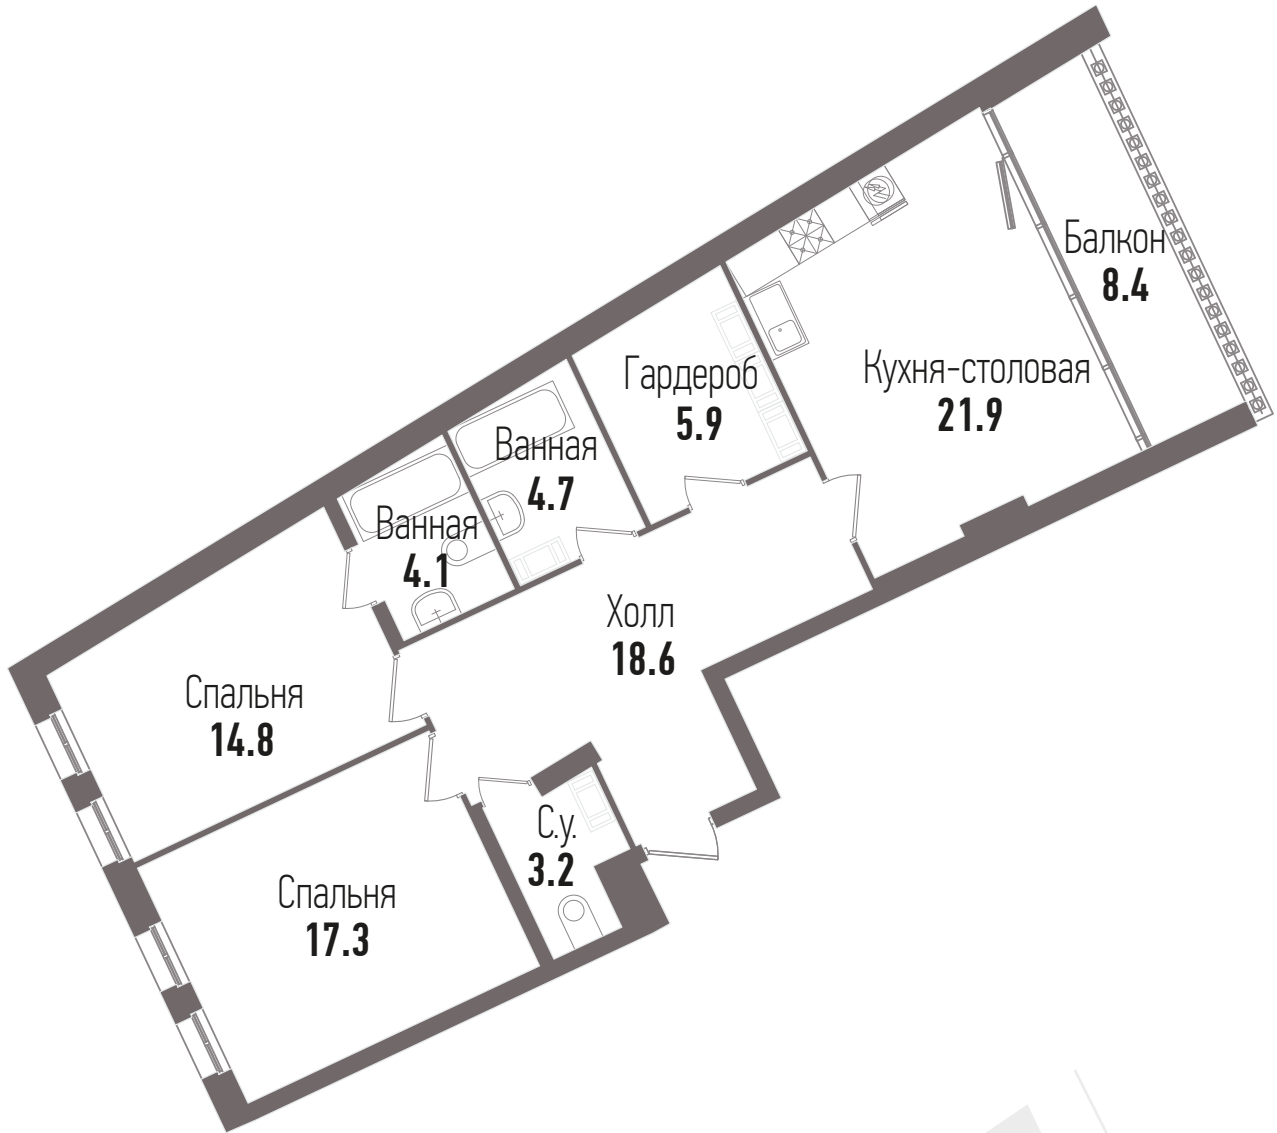

Квартира № 60 (7-2-2)

Этаж 6 | Комнат 2 | Площадь 93,0 м²

ДЕВЕЛОПЕР

ЕВРОСТРОЙ

+7 (812) 66 888 88

www.esgroup.ru