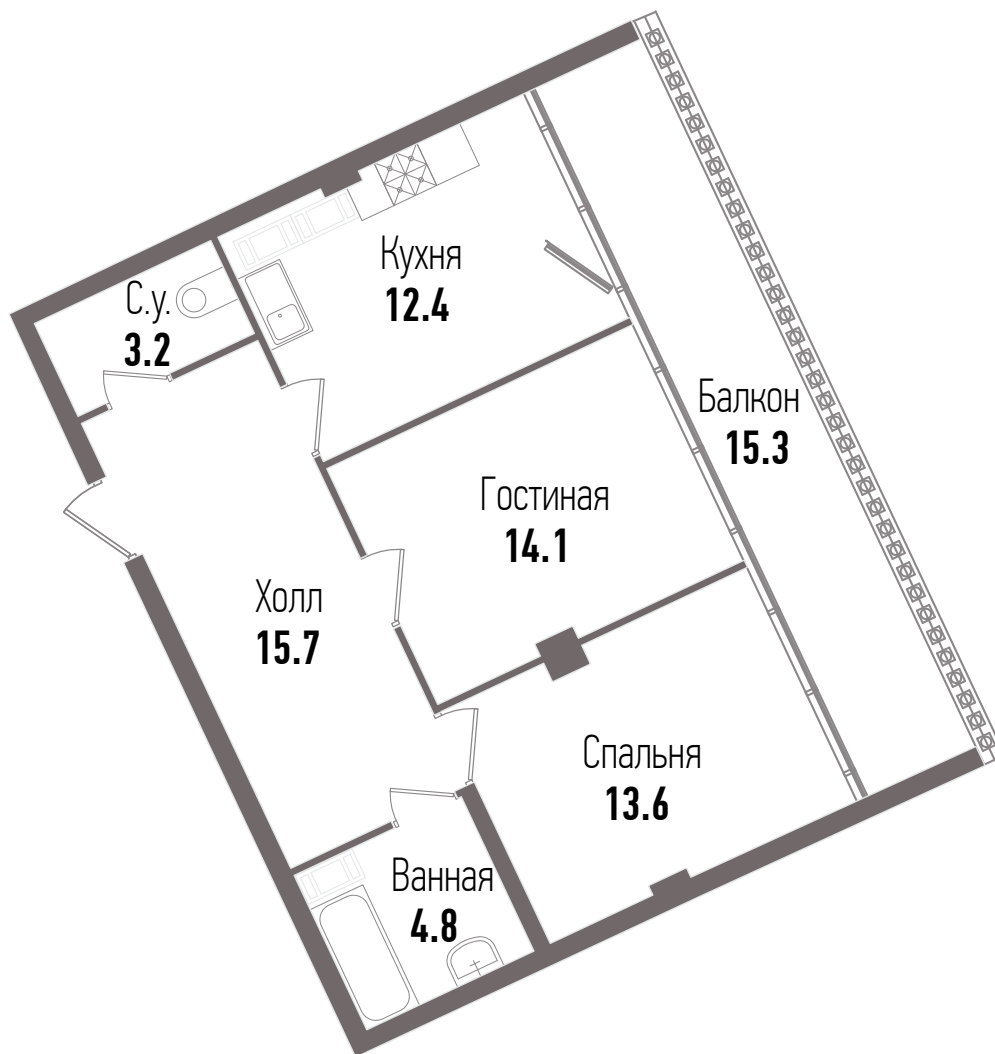

Квартира № 62 (7-4-2)

Этаж 6 | Комнат 2 | Площадь 68,4 м²

ДЕВЕЛОПЕР

ЕВРОСТРОЙ

+7 (812) 66 888 88

www.esgroup.ru