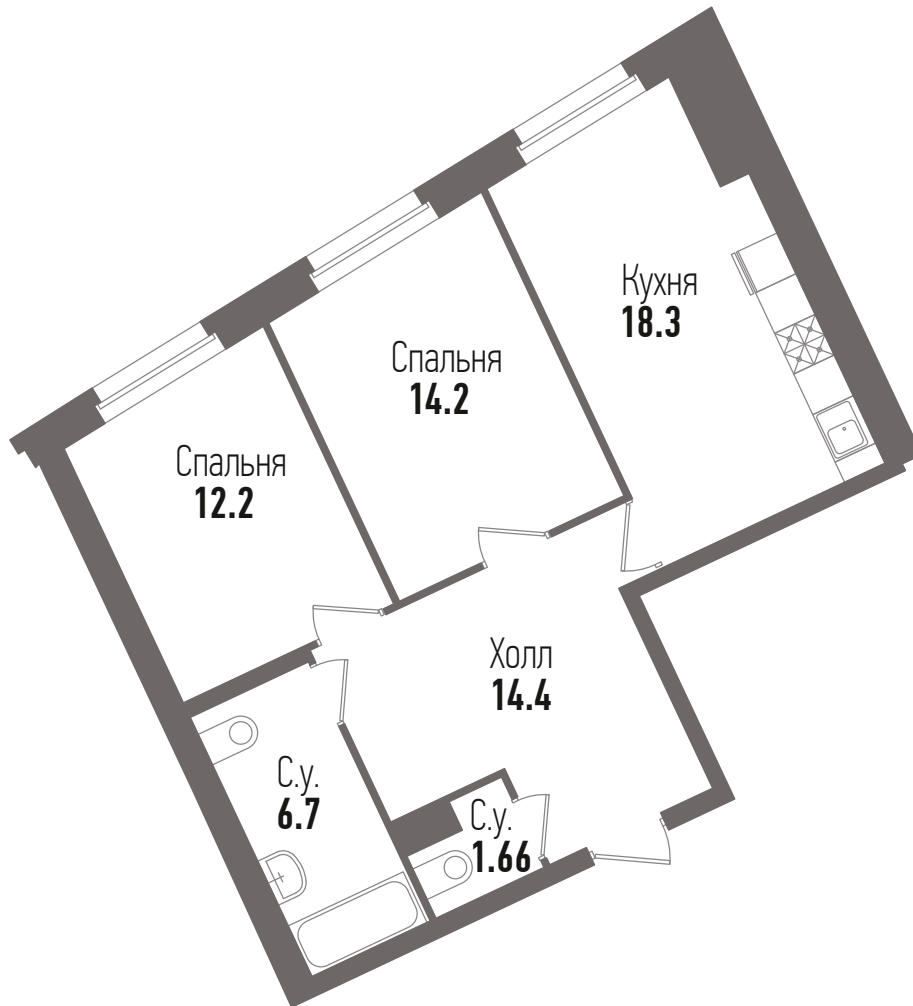

Квартира № 58 (6-12-2)

Этаж 5 | Комнат 2 | Площадь 67,6 м²

ДЕВЕЛОПЕР

ЕВРОСТРОЙ

+7 (812) 66 888 88

www.esgroup.ru